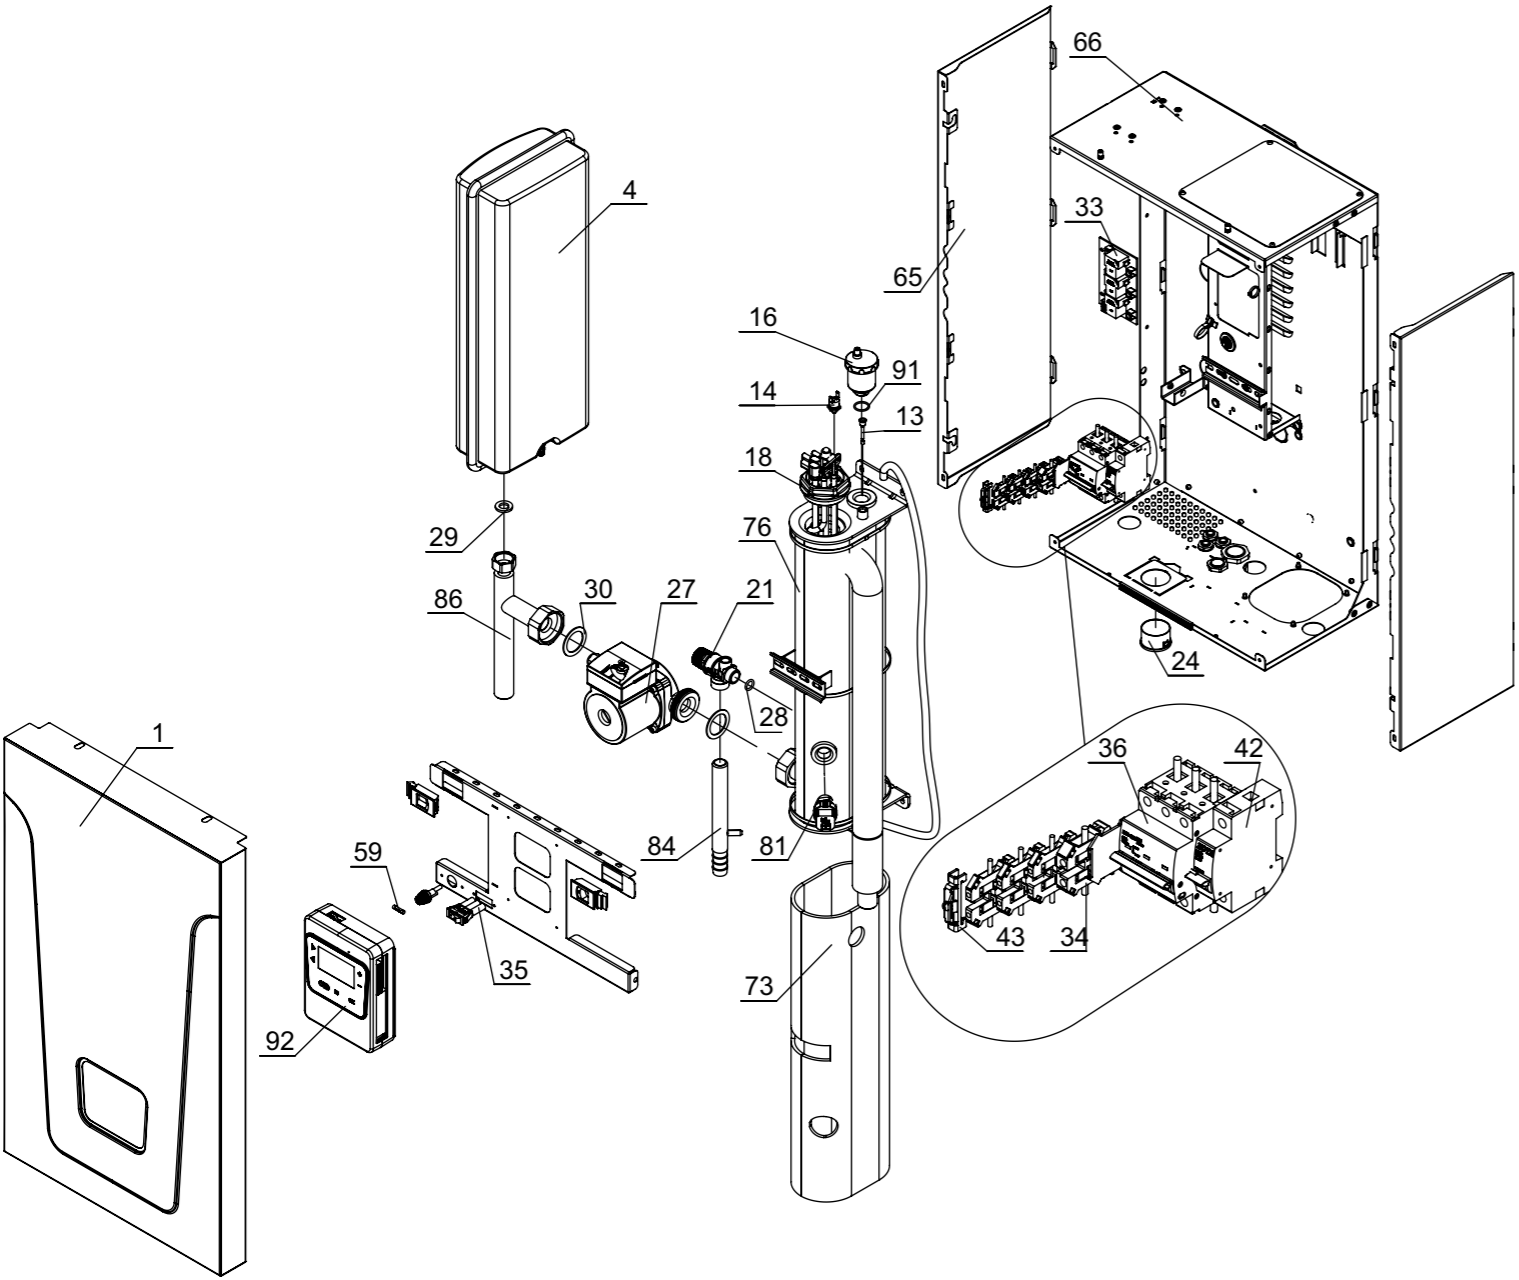

## Данные о запчастях (количество - 36)

Позиция на чертеже	Артикул	Английское наименование	Русское наименование	Рекомендованная розничная цена в у.е.
1	VX4991100230	Крышка кожуха BAXI Ampera PLUS, PRO (Лицевая панель)	Крышка кожуха BAXI Ampera PLUS, PRO (Лицевая панель)	62.77
4	VX4991100004	Бак расширительный 7,5л G 3/4	Бак расширительный 7,5л G 3/4	97.83
13	VX4991100013	Датчик температуры погружной (в гильзу)	Датчик температуры погружной (в гильзу)	12.07
14	VX4991100014	Термостат перегрева Baxi Ampera	Термостат перегрева Baxi Ampera	9.57
16	VX4991100016	Воздухоотводчик автоматический G 1/2	Воздухоотводчик автоматический G 1/2	13.04
18	VX4991100018	"ТЭН-6 кВт G2"" (d=7,4) BAXI Ampera"	ТЭН-6 кВт G2 (d=7,4) BAXI Ampera	57.07
21	VX4991100021	Клапан предохранительный клапан 3 bar G 1/2	Клапан предохранительный клапан 3 bar G 1/2	22.83
24	VX4991100024	Манометр d40mm, 0-4 бар, G 1/4	Манометр d40mm, 0-4 бар, G 1/4	17.66
27	BR3630062301	Насос циркуляционный BSR 25/60 S 130	Насос циркуляционный BSR 25/60 S 130	64.13
28	VX4991100228	Уплотнение кольцевое 012-016-25-2-2	Уплотнение кольцевое 012-016-25-2-2	0.98
29	VX4991100029	Уплотнение плоское кольцевое 3/4 (13,5x24), S=3мм	Уплотнение плоское кольцевое 3/4 (13,5x24), S=3мм	0.98
30	VX4991100030	Уплотнение плоское кольцевое, 1 1/2(32x44), S=2мм	Уплотнение плоское кольцевое, 1 1/2(32x44), S=2мм	0.98
33	VX4991100033	Блок силовой BAXI Ampera	Блок силовой BAXI Ampera	39.13
34	VX4991100034	Зажим клеммный провода нейтрالي ЗНИ 10 с заглушкой	Зажим клеммный провода нейтрالي с заглушкой	2.77
35	VX4991100035	Переключатель клавишный BAXI Ampera	Переключатель клавишный BAXI Ampera	2.61
36	VX4991100036	Выключатель защитный автоматический BAXI Ampera 16A	Выключатель защитный автоматический BAXI Ampera 16A	25.16
42	VX4991100042	Независимый расцепитель BAXI Ampera DC 12V	Независимый расцепитель BAXI Ampera DC 12V	25.16
43	VX4991100043	Ограничитель для DIN-рейки	Ограничитель для DIN-рейки	1.03
58	VX4991100058	Предохранитель 2A / 250V 5x20	Предохранитель 2A / 250V 5x20	0.87
59	VX4991100059	Предохранитель 4A / 250V 5x20	Предохранитель 4A / 250V 5x20	0.87
60	VX4991100060	Уплотнение кольцевое силиконовое G2	Уплотнение кольцевое силиконовое G2	1.2
61	VX4991100061	Датчик температуры воды BAXI Ampera	Датчик температуры воды BAXI Ampera	18.42
62	VX4991100062	Датчик температуры воздуха BAXI Ampera	Датчик температуры воздуха BAXI Ampera	9.57
64	VX4991100064	Перемычка	Перемычка	1.03
65	VX4991100232	Крышка кожуха боковая распашная BAXI Ampera PLUS 6-24	Крышка кожуха боковая распашная BAXI Ampera PLUS 6-24	47.93