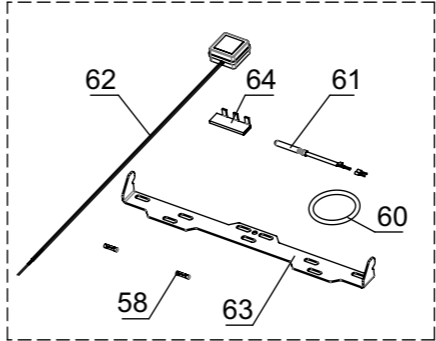

## Данные о запчастях (количество - 36)

Позиция на чертеже	Артикул	Английское наименование	Русское наименование	Рекомендованная розничная цена в у.е.
1	VX4991100230	Крышка кожуха BAXI Ampera PLUS, PRO (Лицевая панель)	Крышка кожуха BAXI Ampera PLUS, PRO (Лицевая панель)	62.77
4	VX4991100004	Бак расширительный 7,5л G 3/4	Бак расширительный 7,5л G 3/4	97.83
13	VX4991100013	Датчик температуры погружной (в гильзу)	Датчик температуры погружной (в гильзу)	12.07
14	VX4991100014	Термостат перегрева Baxi Ampera	Термостат перегрева Baxi Ampera	9.57
16	VX4991100016	Воздухоотводчик автоматический G 1/2	Воздухоотводчик автоматический G 1/2	13.04
18	VX4991100018	"ТЭН-6 кВт G2"" (d=7,4) BAXI Ampera"	ТЭН-6 кВт G2 (d=7,4) BAXI Ampera	57.07
21	VX4991100021	Клапан предохранительный клапан 3 bar G 1/2	Клапан предохранительный клапан 3 bar G 1/2	22.83
24	VX4991100024	Манометр d40mm, 0-4 бар, G 1/4	Манометр d40mm, 0-4 бар, G 1/4	17.66
27	BR3630062301	Насос циркуляционный BSR 25/60 S 130	Насос циркуляционный BSR 25/60 S 130	64.13
28	VX4991100228	Уплотнение кольцевое 012-016-25-2-2	Уплотнение кольцевое 012-016-25-2-2	0.98
29	VX4991100029	Уплотнение плоское кольцевое 3/4 (13,5x24), S=3мм	Уплотнение плоское кольцевое 3/4 (13,5x24), S=3мм	0.98
30	VX4991100030	Уплотнение плоское кольцевое, 1 1/2(32x44), S=2мм	Уплотнение плоское кольцевое, 1 1/2(32x44), S=2мм	0.98
33	VX4991100033	Блок силовой BAXI Ampera	Блок силовой BAXI Ampera	39.13
34	VX4991100034	Зажим клеммный провода нейтрالي ЗНИ 10 с заглушкой	Зажим клеммный провода нейтрالي с заглушкой	2.77
35	VX4991100035	Переключатель клавишный BAXI Ampera	Переключатель клавишный BAXI Ampera	2.61
36	VX4991100036	Выключатель защитный автоматический BAXI Ampera 16A	Выключатель защитный автоматический BAXI Ampera 16A	25.16
42	VX4991100042	Независимый расцепитель BAXI Ampera DC 12V	Независимый расцепитель BAXI Ampera DC 12V	25.16
43	VX4991100043	Ограничитель для DIN-рейки	Ограничитель для DIN-рейки	1.03
58	VX4991100058	Предохранитель 2A / 250V 5x20	Предохранитель 2A / 250V 5x20	0.87
59	VX4991100059	Предохранитель 4A / 250V 5x20	Предохранитель 4A / 250V 5x20	0.87
60	VX4991100060	Уплотнение кольцевое силиконовое G2	Уплотнение кольцевое силиконовое G2	1.2
61	VX4991100061	Датчик температуры воды BAXI Ampera	Датчик температуры воды BAXI Ampera	18.42
62	VX4991100062	Датчик температуры воздуха BAXI Ampera	Датчик температуры воздуха BAXI Ampera	9.57
64	VX4991100064	Перемычка	Перемычка	1.03
65	VX4991100232	Крышка кожуха боковая распашная BAXI Ampera PLUS 6-24	Крышка кожуха боковая распашная BAXI Ampera PLUS 6-24	47.93