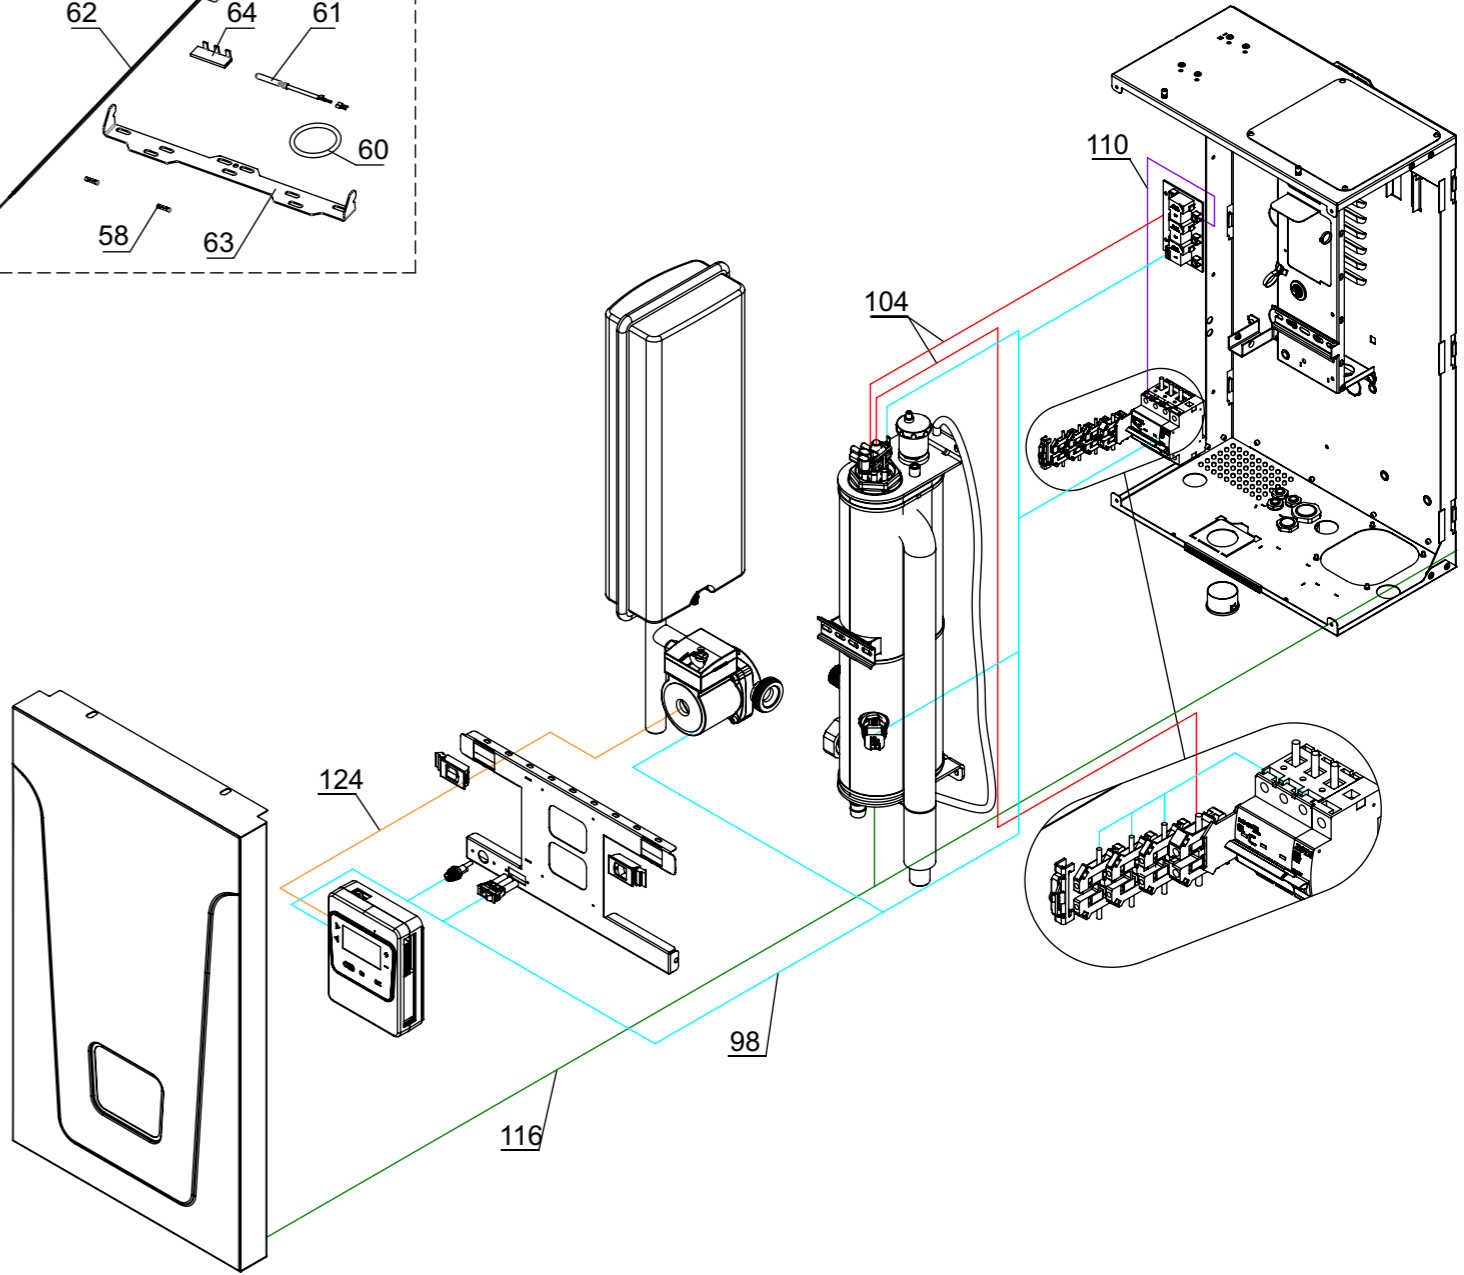

## Данные о запчастях (количество - 36)

Позиция на чертеже	Артикул	Английское наименование	Русское наименование	Рекомендованная розничная цена в у.е.
1	VX4991100230	Крышка кожуха BAXI Ampera PLUS, PRO (Лицевая панель)	Крышка кожуха BAXI Ampera PLUS, PRO (Лицевая панель)	62.77
4	VX4991100004	Бак расширительный 7,5л G 3/4	Бак расширительный 7,5л G 3/4	97.83
13	VX4991100013	Датчик температуры погружной (в гильзу)	Датчик температуры погружной (в гильзу)	12.07
14	VX4991100014	Термостат перегрева Baxi Ampera	Термостат перегрева Baxi Ampera	9.57
16	VX4991100016	Воздухоотводчик автоматический G 1/2	Воздухоотводчик автоматический G 1/2	13.04
18	VX4991100018	"ТЭН-6 кВт G2"" (d=7,4) BAXI Ampera"	ТЭН-6 кВт G2 (d=7,4) BAXI Ampera	57.07
21	VX4991100021	Клапан предохранительный клапан 3 bar G 1/2	Клапан предохранительный клапан 3 bar G 1/2	22.83
24	VX4991100024	Манометр d40mm, 0-4 бар, G 1/4	Манометр d40mm, 0-4 бар, G 1/4	17.66
27	BR3630062301	Насос циркуляционный BSR 25/60 S 130	Насос циркуляционный BSR 25/60 S 130	64.13
28	VX4991100228	Уплотнение кольцевое 012-016-25-2-2	Уплотнение кольцевое 012-016-25-2-2	0.98
29	VX4991100029	Уплотнение плоское кольцевое 3/4 (13,5x24), S=3мм	Уплотнение плоское кольцевое 3/4 (13,5x24), S=3мм	0.98
30	VX4991100030	Уплотнение плоское кольцевое, 1 1/2(32x44), S=2мм	Уплотнение плоское кольцевое, 1 1/2(32x44), S=2мм	0.98
33	VX4991100033	Блок силовой BAXI Ampera	Блок силовой BAXI Ampera	39.13
34	VX4991100034	Зажим клеммный провода нейтрالي ЗНИ 10 с заглушкой	Зажим клеммный провода нейтрالي с заглушкой	2.77
35	VX4991100035	Переключатель клавишный BAXI Ampera	Переключатель клавишный BAXI Ampera	2.61
36	VX4991100036	Выключатель защитный автоматический BAXI Ampera 16A	Выключатель защитный автоматический BAXI Ampera 16A	25.16
42	VX4991100042	Независимый расцепитель BAXI Ampera DC 12V	Независимый расцепитель BAXI Ampera DC 12V	25.16
43	VX4991100043	Ограничитель для DIN-рейки	Ограничитель для DIN-рейки	1.03
58	VX4991100058	Предохранитель 2A / 250V 5x20	Предохранитель 2A / 250V 5x20	0.87
59	VX4991100059	Предохранитель 4A / 250V 5x20	Предохранитель 4A / 250V 5x20	0.87
60	VX4991100060	Уплотнение кольцевое силиконовое G2	Уплотнение кольцевое силиконовое G2	1.2
61	VX4991100061	Датчик температуры воды BAXI Ampera	Датчик температуры воды BAXI Ampera	18.42
62	VX4991100062	Датчик температуры воздуха BAXI Ampera	Датчик температуры воздуха BAXI Ampera	9.57
64	VX4991100064	Перемычка	Перемычка	1.03
65	VX4991100232	Крышка кожуха боковая распашная BAXI Ampera PLUS 6-24	Крышка кожуха боковая распашная BAXI Ampera PLUS 6-24	47.93